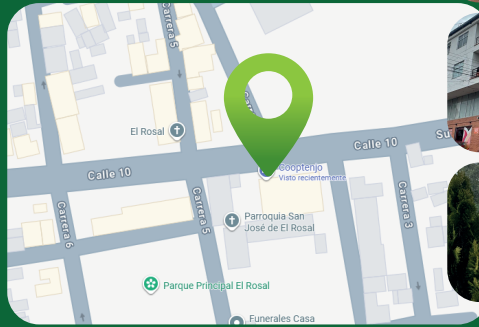

Tu negocio merece estar donde todo sucede

8 | locales disponibles
para ti en **El Rosal,**
Cundinamarca.

Tu toque tu estilo

Locales listos para que los adaptes como sueñas.

Escanéame para llegar

Inmueble

Área Mtrs

108.05

Local No. 308

43.86

Tu negocio merece estar donde todo sucede

Ubicación estratégica:

El Rosal está a solo **20–30 km de Bogotá**, aproximadamente a una hora por la vía a Medellín, lo que ofrece una excelente conectividad para negocios que buscan cercanía a la capital sin congestión urbana.